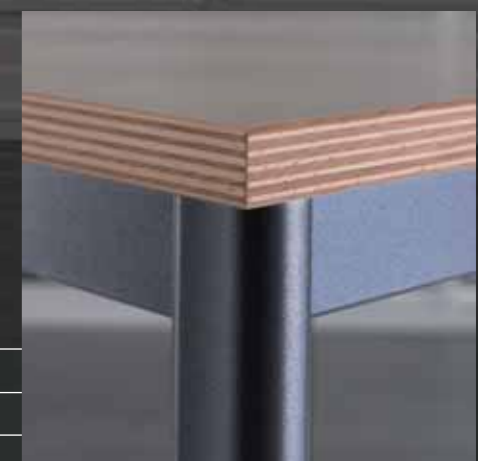

Buche Multiplex, furniert
Hêtre multiplex, plaqué
Beech multiplex, veneered